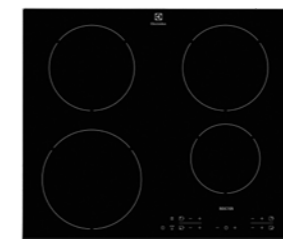

PAKETPRIS

Spara 1000 kr

14 980 kr

(15 980 kr) **1 293 kr/mån**

8990 kr
794 kr/mån

INBYGGNADSGUGN MED STEAMBAKE
 Electrolux H 594 x B 595 x D 567 mm

SteamBake - tillför ånga som ger ditt bröd och dina bakverk en krispig yta och mer volym. Wifi och Smart Kitchen - smart guidning och möjlighet att styra matlagningen via telefonen.